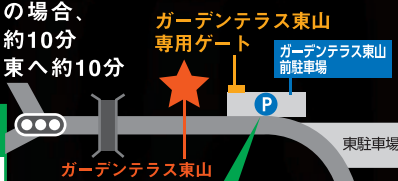

送迎車あり

東山公園駅3番出口前

迎え/東山公園駅3番出口前

①17:00 ②17:30 ③18:00 ④18:30

送り/ガーデンテラス東山発

①19:00 ②19:30 ③20:00 ④20:30

アクセス

公共交通機関のご案内 地下鉄東山線「東山公園駅」が最寄駅!

地下鉄東山線「東山公園」駅下車 3番出口より動植物園正門まで徒歩3分
※16:30以降は動植物園正門からの入場はできません
※17:00より地下鉄東山線「東山公園」駅 3番出口から送迎バスをご利用いただけます。
詳しくは表面をご覧ください。

お車で越しの場合 東山植物園前より西にすぐ! 専用駐車場あり!

- 東名高速道路、名古屋インターから西へ約15分
- 名二環をご利用の場合、上社南インターより西へ約10分
- 南方面より名二環ご利用の場合、上社南インターより西へ約10分
- 名古屋高速四谷出口より東へ約10分

11:30からのお客様
ランチタイム・ティータイム

近隣の動植物園内の駐車場(有料)をご利用ください。動植物園入園ゲート(入園料あり)よりご来館ください。尚、ガーデンテラス東山前専用駐車場のご利用は出来ません。

17:00からのお客様 ディナータイム
ガーデンテラス東山 前駐車場 14台(有料)
※17:00から駐車できます。

ご予約・お問い合わせ

Garden Terrace
HIGASHIYAMA

東山動植物園内のレストラン
ガーデンテラス東山