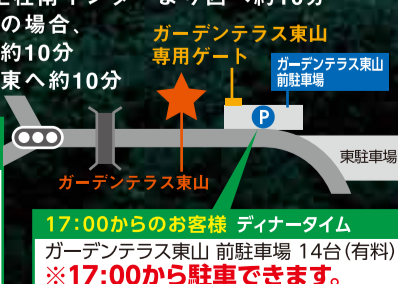

### アクセス

公共交通機関のご案内 地下鉄東山線「東山公園駅」が最寄駅！  
 地下鉄東山線「東山公園」駅下車 3番出口より動植物園正門まで徒歩3分  
※16:30以降は動植物園正門からの入場はできません  
 ※17:00より地下鉄東山線「東山公園」駅 3番出口から送迎バスをご利用いただけます  
 詳しくは表面をご覧ください

お車でのご越しの場合 東山動植物園前より西にすぐ！専用駐車場あり！

- 東名高速道路、名古屋インターから西へ約15分
- 名二環をご利用の場合、上社南インターより西へ約10分
- 南方面より名二環ご利用の場合、上社南インターより西へ約10分
- 名古屋高速四谷出口より東へ約10分

11:30からのお客様  
 ランチタイム・ティータイム

近隣の動植物園内の駐車場(有料)をご利用ください。動植物園入園ゲート(入園料あり)よりご来館ください。尚、ガーデンテラス東山前専用駐車場のご利用は出来ません。