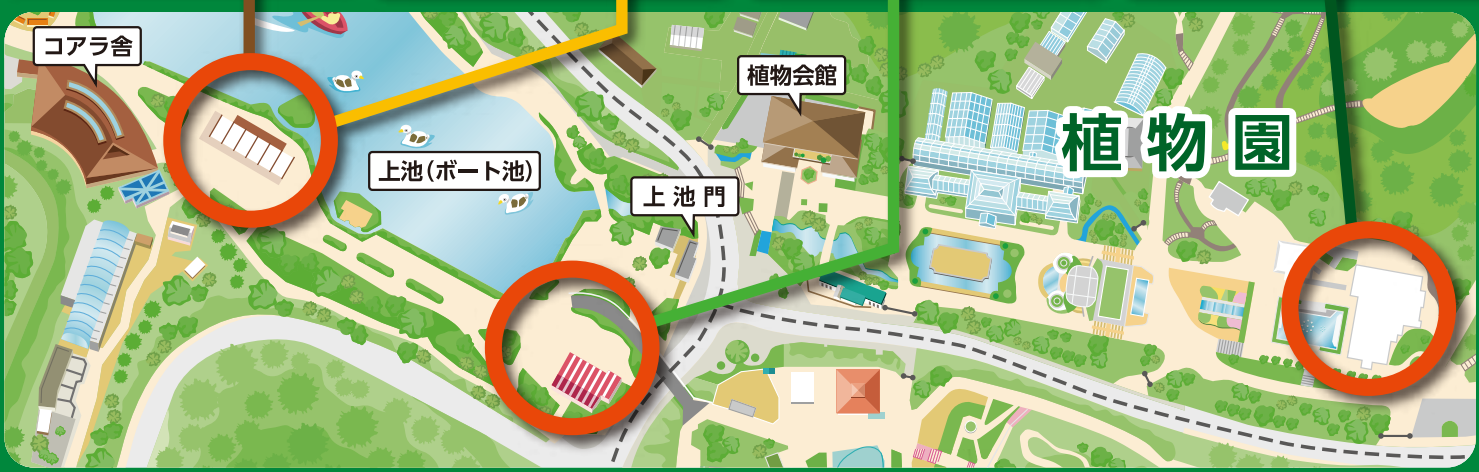

maison de VERRE CAFE & CRIE

ズー・デ・ガッテン

GardenTerrace HIGASHIYAMA

抽選会場

コアラ舎出口前
(メゾン・ド・ヴェール、ズー・デ・ガッテン店舗前)
【抽選時間】10:00~16:45

1等

ガーデンテラス東山
平日限定ランチペア
5,000円券……10本

※要予約 (TEL 052-734-8411)、土日祝日は使用できません。

2等

東山動植物園グッズ…100本

3等

ズー・デ・ガッテン、
メゾン・ド・ヴェール2店舗共通
商品券 500円 …300本

4等

ズー・デ・ガッテン、
メゾン・ド・ヴェール、
スーホとどうぶつキッチンカー
3店舗共通
商品券 100円
抽選した方全員

ガーデンテラス東山でブライダルフェア開催中!

※各店舗間でのレシートの合算はできません。ご了承ください。 ※メゾン・ド・ヴェール、ズー・デ・ガッテン、ガーデンテラス東山の外販は対象外となります。 ※次回以降のお買物時にご利用できます。 ※当日ご利用いただけます。